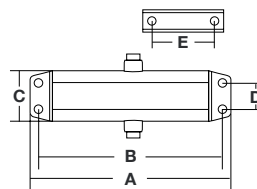

Cierra Puertas

Serie 1002 - Aéreo

- Para puertas hasta 45 kg
- Fuerza 2
- Permite apertura hasta 150 °
- Dos válvulas independientes para control de velocidad inicial y de cierre final

Plata

Medidas en mm

A	B	C	D	E
144	132	36	19	45

SKU-0007018	Cierra puertas 1002 Plata
SKU-0001513	Cierra puertas 1002 Plata B

Serie 2234 - Aéreo

- Para puertas hasta 80 kg
- Fuerza ajustable 2-3-4
- Permite apertura hasta 180 °
- Dos válvulas independientes para control de velocidad inicial y de cierre final

Plata

Medidas en mm

A	B	C	D	E
220	202	52	19	45

SKU-0008320	Cierra puertas 2234 Plata
SKU-0001524	Cierra puertas 2234 Plata B
SKU-0008321	Cierra puertas 2234 Plata HO

Serie 3005 - Aéreo

- Para puertas hasta 150 kg
- Fuerza ajustable por regulación de resorte 1-6
- Permite apertura hasta 180 °
- Tres válvulas, dos para control de velocidad (inicial y cierre final) y una para control de apertura, ajustando freno hidráulico

Plata

Medidas en mm

A	B	C	D	E
246	230	44,5	19	44,5

SKU-0007019	Cierra puertas 3005 Plata