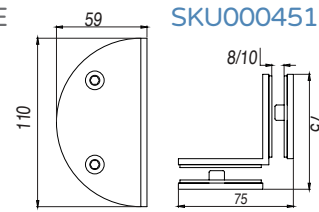

DIVISIONES DE BAÑO ABATIBLES Y DESLIZANTES

OPORTO - BAÑO

ABATIBLE

BISAGRA VIDRIO MURO
SKU0004509

Cristal sugerido: 6mm y 8mm
Acabado: Satinado
Material: Acero inoxidable 304

CHAPETA FIJA VIDRIO MURO -
SKU0004508

Cristal sugerido: 6mm y 8mm
Acabado: Satinado
Material: Acero inoxidable 304

BISAGRA 180° VIDRIO
SKU0004510

Cristal sugerido: 6mm y 8mm
Acabado: Satinado
Material: Acero inoxidable 304

CONECTOR FIJO DOBLE
90° VIDRIO VIDRIO

SKU0004511

Cristal sugerido: 6mm y 8mm
Acabado: Satinado
Material: Acero inoxidable 304

TURÍN - BAÑO

ABATIBLE

BISAGRA VIDRIO MURO
SKU0004518

Cristal sugerido: 8mm y 10mm
Acabado: Satinado
Material: Acero inoxidable 304

CHAPETA FIJA VIDRIO MURO
SKU0004538

Cristal sugerido: 8mm y 10mm
Acabado: Satinado
Material: Acero inoxidable 304

BISAGRA 180° VIDRIO VIDRIO
SKU0004519

Cristal sugerido: 6mm y 8mm
Acabado: Satinado
Material: Acero inoxidable 304

TENEMOS LAS
SOLUCIONES
PARA TODOS TUS
PROYECTOS