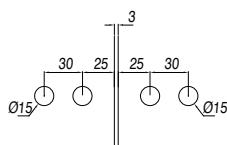

Cristal sugerido: 6mm y 8mm
Acabado: Satinado
Material: Acero inoxidable 304

BISAGRA 180° VIDRIO VIDRIO - SKU0004533

Perforaciones del cristal

Cristal sugerido: 6mm y 8mm
Acabado: Satinado
Material: Acero inoxidable 304