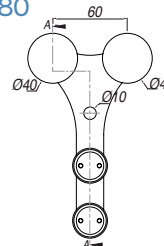

Perforaciones del cristal

Función: Carro pesado tubo de 7/8 Acabado: Satinado
Cristal sugerido: 8 y 10mm Material: Acero inoxidable 304

PERFIL BURBUJA EN PVC CLEAR - SKU0004597

Cristal sugerido: 8mm
Longitud: 2000mm
Material: PVC