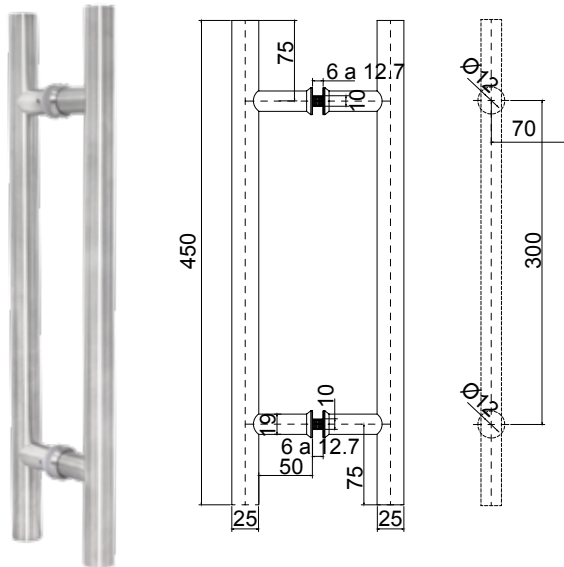

HALADERAS - PUERTAS

MANIJA TIPO H EN TUBO DE 1" DE 450mm
SKU0004598

Función: Manija tipo roma 450-300mm
Cristal sugerido: 10mm
Acabado: Satinado
Material: Acero inoxidable 304