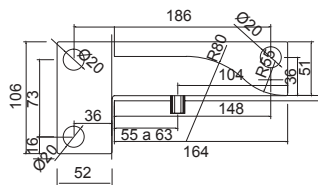

FACHADAS - ABATIBLE

HERRAJE PISTOLA - SKU0004616

Función: Pistola
Cristal sugerido: 10mm
Acabado: Satinado
Material: Acero inoxidable 304