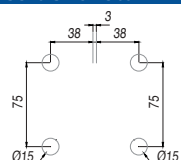

Perforaciones del cristal