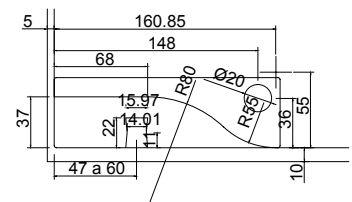

CHAPETA ESQUINERA SUPERIOR E INFERIOR - SKU0004620

Función: Chapeta Esquinera
Cristal sugerido: 10mm
Acabado: Satinado
Material: Acero inoxidable 304