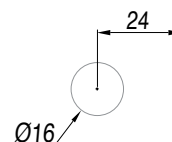

Perforaciones del cristal

Cristal sugerido: 6mm y 8mm
Acabado: Satinado
Material: Acero inoxidable 304

CHAPETA FIJA VIDRIO MURO - SKU0004537

Perforaciones del cristal

Cristal sugerido: 6mm y 8mm
Acabado: Satinado
Material: Acero inoxidable 304