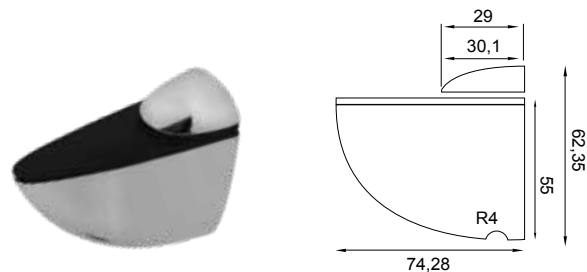

MUEBLES Y SOPORTES

REPISAS

SOPORTE PELICANO PEQUEÑO - SKU0004543

Función: Clip
Línea muebles y entrepaños
Acabado: Zamac

SOPORTE PELICANO MEDIANO - SKU0004544

Función: Clip
Línea muebles y entrepaños
Acabado: Zamac