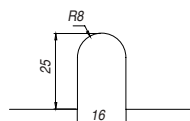

Cristal sugerido: 6mm y 8mm
Acabado: Satinado
Material: Acero inoxidable 304

**RECIBE ATENCIÓN A TRAVÉS DE NUESTRA
LÍNEA DE SERVICIO AL CLIENTE**

318-3659422 

servicioalcliente.aaco@assaabloy.com

DIVISIONES DE BAÑO DESLIZANTES O CORREDIZAS