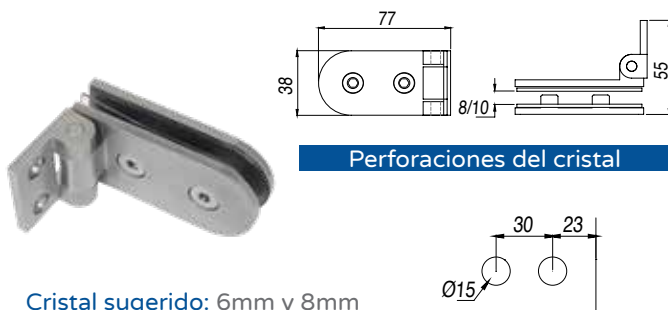

DIVISIONES DE BAÑO BATIENTES O ABATIBLES

VERONA - BAÑO

ABATIBLE

BISAGRA VIDRIO MURO - SKU0004507

Perforaciones del cristal

Cristal sugerido: 6mm y 8mm
Acabado: Satinado
Material: Acero inoxidable 304

CHAPETA FIJA VIDRIO MURO - SKU0004535