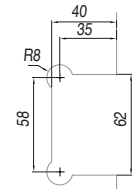

TOLEDO - BAÑO

ABATIBLE

BISAGRA 90° VIDRIO MURO - SKU0004522

Cristal sugerido: 8mm y 10mm
Acabado: Satinado
Material: Acero inoxidable 304

CHAPETA 90° FIJA
VIDRIO MURO - SKU0004550

Perforaciones del cristal