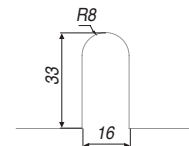

Perforaciones del cristal