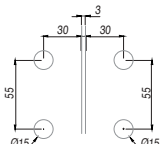

CHAPETA FIJA VIDRIO MURO -
SKU0004508

Perforaciones del cristal

Cristal sugerido: 6mm y 8mm
Acabado: Satinado
Material: Acero inoxidable 304

BISAGRA 180° VIDRIO
SKU0004510

Perforaciones del cristal

Cristal sugerido: 6mm y 8mm
Acabado: Satinado
Material: Acero inoxidable 304