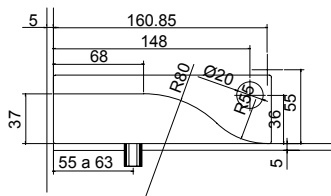

PUERTAS

FACHADAS - ABATIBLE

CHAPETA ESQUINERA PIVOTADA - SKU0004618

Función: Chapeta esquinera Pivotada
Cristal sugerido: 10mm

Acabado: Satinado
Material: Acero inoxidable 304