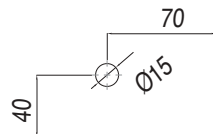

Acabado: Zincado

PIVOTE PISO PARA BISAGRA HIDRAULICA - SKU0004555

Función: Pivote piso BH
Cristal sugerido: 10mm

Acabado: Satinado
Material: Acero inoxidable 304

TOPE VIDRIO VIDRIO - SKU0004584

Perforaciones del cristal