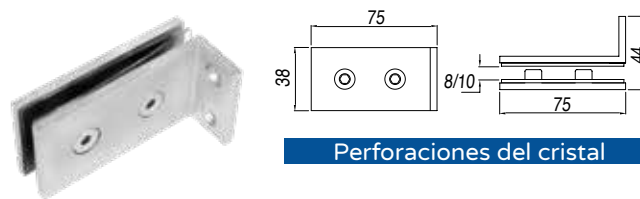

ABATIBLE

BISAGRA 90° VIDRIO MURO - SKU0004520

Perforaciones del cristal

Cristal sugerido: 6mm y 8mm
Acabado: Satinado
Material: Acero inoxidable 304

CHAPETA FIJO VIDRIO MURO - SKU0004531

Perforaciones del cristal