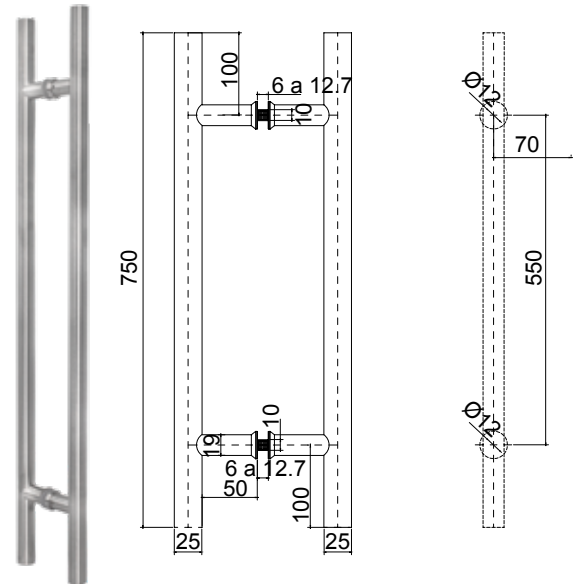

HALADERAS PARA PUERTAS

HALADERAS - PUERTAS

MANIJA TIPO H EN TUBO DE 1" DE 450mm
SKU0004598

Función: Manija tipo roma 450-300mm
Cristal sugerido: 10mm
Acabado: Satinado
Material: Acero inoxidable 304

MANIJA TIPO H EN TUBO DE 1" DE 750mm
SKU0004568