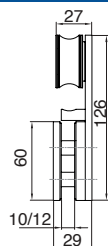

DIVISIONES DE BAÑO DESLIZANTES O CORREDIZAS

CARRO SERIE 1

CARRO PARA TUBO DE 3/4" SKU0004578

Juego x 2 und

Cristal sugerido: 6mm y 8mm
Acabado: Satinado
Material: Acero inoxidable 304

TUBO EN ACERO INOXIDABLE SERIE 1 - BAÑO

TUBO ACERO INOXIDABLE DE 3/4" SKU0004591

Cristal sugerido: 6mm y 8mm
Acabado: Satinado
Material: Acero inoxidable 304
Longitud: 1200mm

CONECTOR SERIE 1

CONECTOR TUBO ACERO INOXIDABLE DE 3/4" A MURO - SKU0004589

Juego x 2 und

Cristal sugerido: 6mm y 8mm Acabado: Satinado
Material: Acero inoxidable 304

CHAPETA FIJO A TUBO SERIE 1

CHAPETA PARA VIDRIO FIJO A TUBO ACERO INOXIDABLE DE 3/4" - SKU0004590

Juego x 2 und

Cristal sugerido: 6mm y 8mm Acabado: Satinado
Material: Acero inoxidable 304