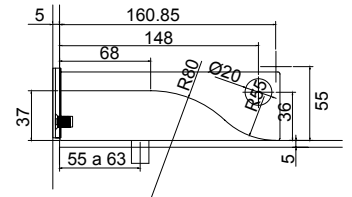

CHAPETA ESQUINERA - SKU0004619 PIVOTADA A MURO

Función: Chapeta PIV a muro
Cristal sugerido: 10mm
Acabado: Satinado
Material: Acero inoxidable 304