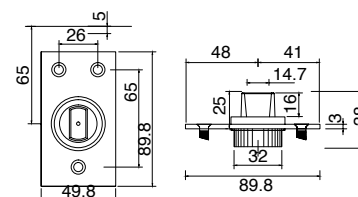

PIVOTE PISO PARA BISAGRA HIDRAULICA - SKU0004555

Función: Pivote piso BH
Cristal sugerido: 10mm

Acabado: Satinado
Material: Acero inoxidable 304