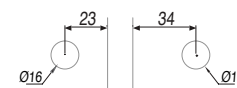

Perforaciones del cristal