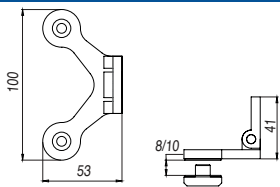

CONECTOR FIJO DOBLE
90° VIDRIO VIDRIO

SKU0004511

Perforaciones del cristal

Cristal sugerido: 6mm y 8mm
Acabado: Satinado
Material: Acero inoxidable 304

TURÍN - BAÑO

ABATIBLE

BISAGRA VIDRIO MURO
SKU0004518

Perforaciones del cristal