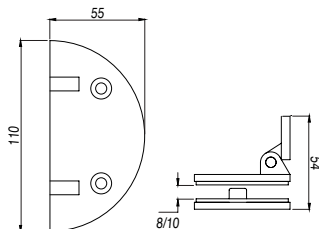

Cristal sugerido: 6mm y 8mm
Acabado: Satinado
Material: Acero inoxidable 304

DIVISIONES DE BAÑO ABATIBLES Y DESLIZANTES

OPORTO - BAÑO

ABATIBLE

BISAGRA VIDRIO MURO
SKU0004509

Perforaciones del cristal

Cristal sugerido: 6mm y 8mm
Acabado: Satinado
Material: Acero inoxidable 304