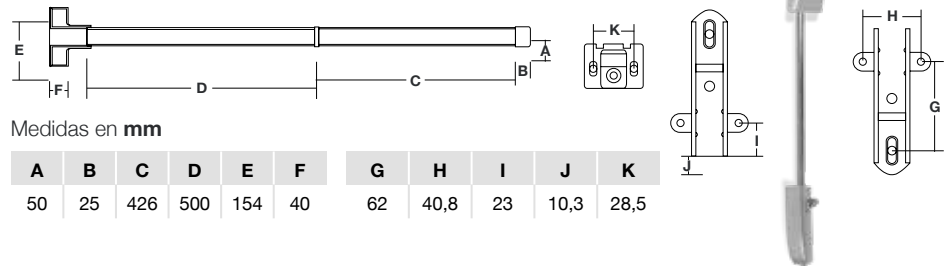

Barra Antipánico Tapa Para Puertas de Vidrio 2 Puntos

- UL 3 horas contra fuego
- ANSI grado 1
- Acabado plata
- Chasis en acero y tapas en zinc
- Longitud: 100cm. Se puede cortar a 60cm
- ***Barra de 2 puntos** Altura estándar 210cm
- Incluye 7 topes de fijación y 3 placas decorativas
- Utiliza manija Versailles

SKU-0035014 Barra Antipánico Tapa Vid 2Pt

Medidas en mm

A	B	C	D	E	F	G	H	I	J	K
50	25	426	500	154	40	62	40,8	23	10,3	28,5

Plata

Combo Tapa Para Vidrio + Manija Versailles

- Barra Tapa de 2 puntos para vidrio
- Manija Versailles para puerta de vidrio