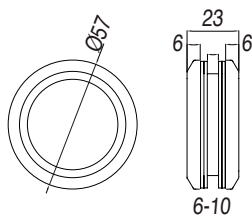

HALADERAS - BAÑOS

CAZUELA CIEGA
EMBEBIDA - SKU0004576

Perforaciones del cristal

Función: Cazuela baño
Cristal sugerido: 6,8mm
Acabado: Satinado
Material: Acero inoxidable 304