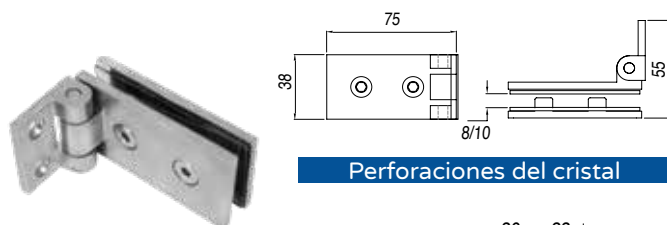

DIVISIONES DE BAÑO ABATIBLES Y DESLIZANTES

BILBAO - BAÑO

ABATIBLE

BISAGRA 90° VIDRIO MURO - SKU0004520

Cristal sugerido: 6mm y 8mm
Acabado: Satinado
Material: Acero inoxidable 304