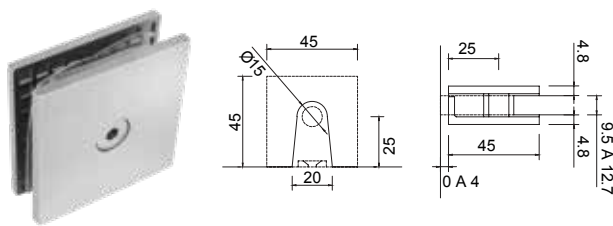

Cristal sugerido: 6mm y 8mm
Acabado: Satinado
Material: Acero inoxidable 304

CHAPETA MEDIA LUNA 50x50 - SKU0004552

Perforaciones del cristal

Cristal sugerido: 6mm y 8mm
Acabado: Satinado
Material: Acero inoxidable 304

CHAPETA MEDIA LUNA 35x35 - SKU0004553