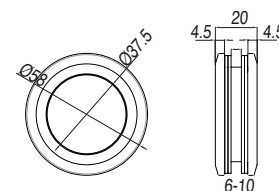

HALADERAS - BAÑOS

CAZUELA HUECA
EMBEBIDA - SKU0004577

Perforaciones del cristal

Función: Cazuela baño
Cristal sugerido: 6,8mm
Acabado: Satinado
Material: Acero inoxidable 304