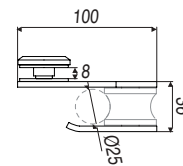

CARRO SERIE 2 – BAÑO

CARRO PARA TUBO DE 1 " - SKU0004579