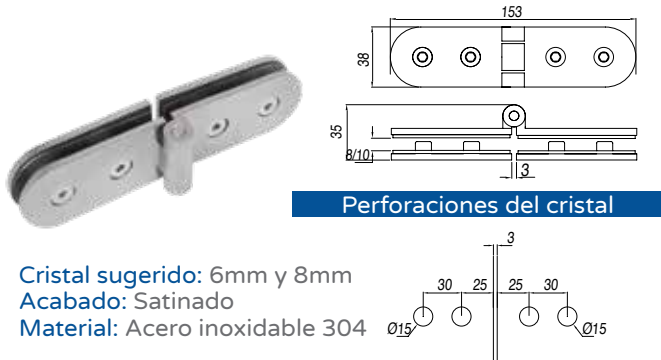

BISAGRA 180° VIDRIO VIDRIO - SKU0004505

Perforaciones del cristal

Cristal sugerido: 6mm y 8mm
Acabado: Satinado
Material: Acero inoxidable 304