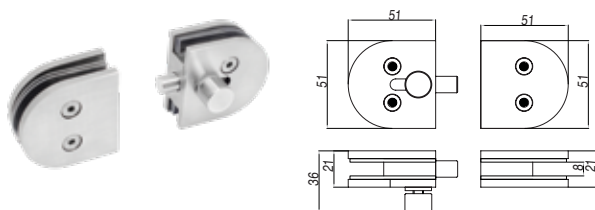

SEGURO MEDIA LUNA VIDRIO - SKU0004566