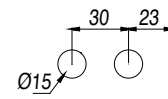

Perforaciones del cristal