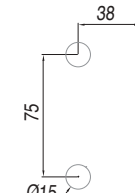

Perforaciones del cristal