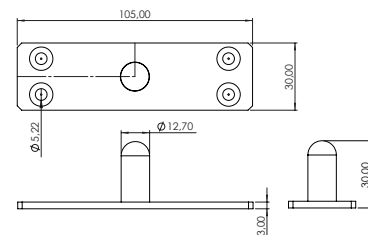

PIVOTE AÉREO PLATINA ZINCADO - SKU0004588

Función: Pivote aereo
Cristal sugerido: 10mm

Acabado: Zincado

PIVOTE PISO REDONDO ZINCADO - SKU0004556

Función: Pivote piso
Cristal sugerido: 10mm

Acabado: Zincado