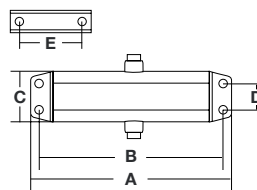

Serie 2234 - Aéreo

- Para puertas hasta 80 kg
- Fuerza ajustable 2-3-4
- Permite apertura hasta 180 °
- Dos válvulas independientes para control de velocidad inicial y de cierre final

Plata

Medidas en mm