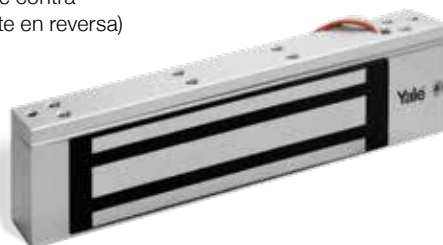

Medidas en mm

| A | B |
|-----|----|
| 185 | 72 |

SKU-000897

Yale Digi Vidrio 313

Electroimanes

350lb

- Voltaje dual: 12/24 VCD
- Corriente: 12V/300mA - 24V/150mA
- Fuerza de retención: 350lb
- Construcción en zinc y acabado en aluminio anodizado
- Con señal para detectar el estado (bloqueado - desbloqueado), simula sensor de puerta
- Diseño anti residuos magnéticos
- MOV integrado (protege contra corriente en reversa)
- Luz led