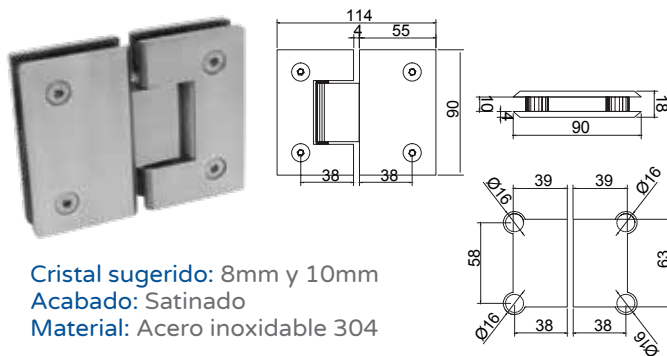

Cristal sugerido: 8mm y 10mm
Acabado: Satinado
Material: Acero inoxidable 304

CONECTOR BISAGRA 90° - SKU0004621
VIDRIO VIDRIO

Cristal sugerido: 8mm y 10mm
Acabado: Satinado
Material: Acero inoxidable 304

CHAPETA PISO - BAÑO

ABATIBLE

CHAPETA 90° CUADRADA 50x50 - SKU0004551