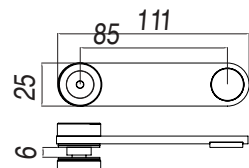

Acabado: Zincado

PIVOTE PISO PARA BISAGRA HIDRAULICA - SKU0004555

Función: Pivote piso BH
Cristal sugerido: 10mm

Acabado: Satinado
Material: Acero inoxidable 304

TOPE VIDRIO VIDRIO - SKU0004584

Perforaciones del cristal