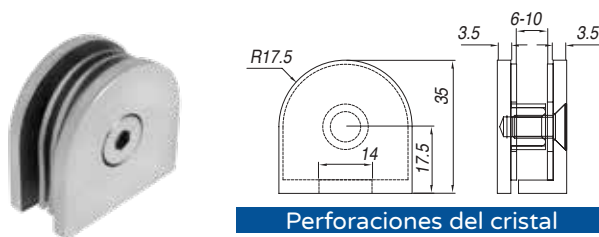

Perforaciones del cristal

Cristal sugerido: 6mm y 8mm
Acabado: Satinado
Material: Acero inoxidable 304

**RECIBE ATENCIÓN A TRAVÉS DE NUESTRA
LÍNEA DE SERVICIO AL CLIENTE**

318-3659422

servicioalcliente.aaco@assaabloy.com