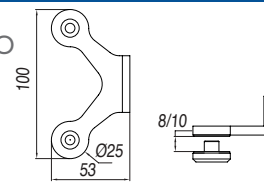

Cristal sugerido: 8mm y 10mm
Acabado: Satinado
Material: Acero inoxidable 304

CHAPETA FIJA VIDRIO MURO
SKU0004538