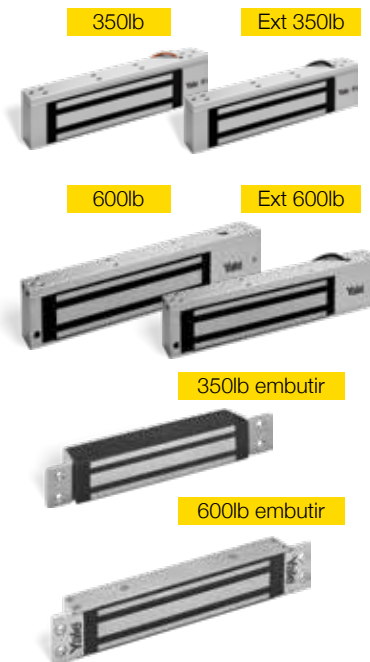

Kit electroimán 350, 600, 1200, 350 o 600lb exterior (IP68) + Soporte en "U", "L" o "ZL" + Botón + Buzzer + Transformador