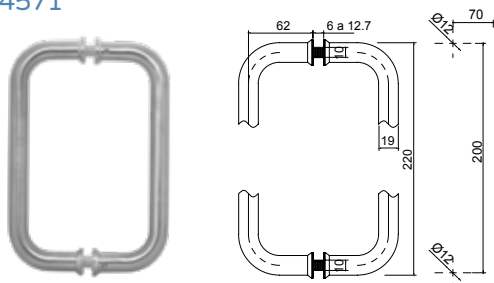

Función: Manija tipo roma 750-550mm
Cristal sugerido: 10mm
Acabado: Satinado
Material: Acero inoxidable 304

HALADERAS

HALADERAS - PUERTAS

MANIJA TIPO H EN TUBO DE 1" DE 1000mm
SKU0004569

Función: Manija tipo roma 1000-800mm
Cristal sugerido: 10mm
Acabado: Satinado
Material: Acero inoxidable 304

MANIJA TIPO S EN TUBO DE 1" DE 500mm
SKU0004570

Función: Manija tipo S 500-300mm
Cristal sugerido: 10mm
Acabado: Satinado
Material: Acero inoxidable 304

MANIJA TIPO C EN TUBO DE 3/4" DE 200mm
SKU0004571