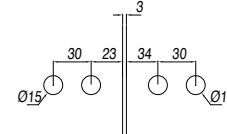

Perforaciones del cristal