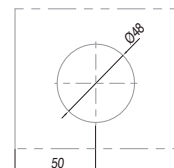

Función: Manija tipo C
Cristal sugerido: 10mm
Acabado: Satinado
Material: Acero inoxidable 304

HALADERAS - BAÑOS

CAZUELA HUECA
EMBEBIDA - SKU0004577

Perforaciones del cristal

Función: Cazuela baño
Cristal sugerido: 6,8mm
Acabado: Satinado
Material: Acero inoxidable 304