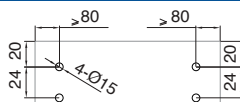

Perforaciones del cristal