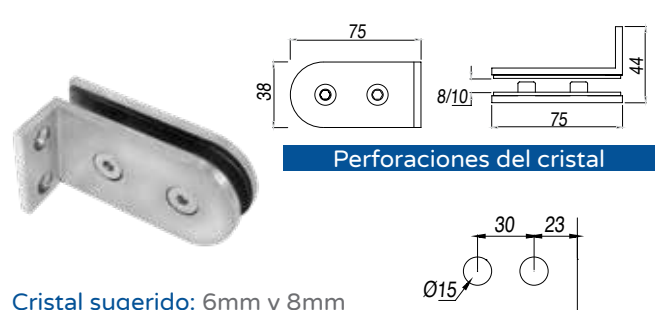

DIVISIONES DE BAÑO BATIENTES O ABATIBLES

VERONA - BAÑO

ABATIBLE

BISAGRA VIDRIO MURO - SKU0004507

Perforaciones del cristal

Cristal sugerido: 6mm y 8mm
Acabado: Satinado
Material: Acero inoxidable 304

CHAPETA FIJA VIDRIO MURO - SKU0004535