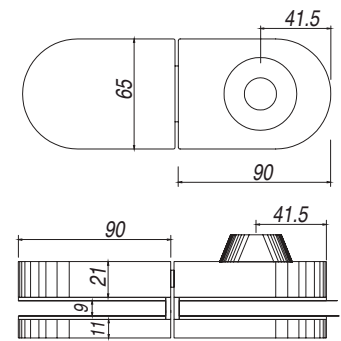

CERRADURAS

CERRADURA SOBREPONER – MEDIA LUNA

SOBREPONER DOBLE VIDRIO - SKU0004557

Función: Llave Llave
Cristal sugerido: 8mm y 10mm
Acabado: Satinado
Material: Acero inoxidable 304

Función: Llave Mariposa
SKU0004558

SOBREPONER SENCILLA VIDRIO MURO
SKU0004563

Función: Llave Llave
Cristal sugerido: 8mm y 10mm
Acabado: Satinado
Material: Acero inoxidable 304

Función: Llave Mariposa
SKU0004564