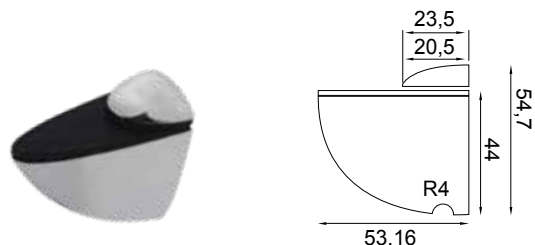

MUEBLES Y SOPORTES

REPISAS

SOPORTE PELICANO PEQUEÑO - SKU0004543

Función: Clip
Línea muebles y entrepaños
Acabado: Zamac