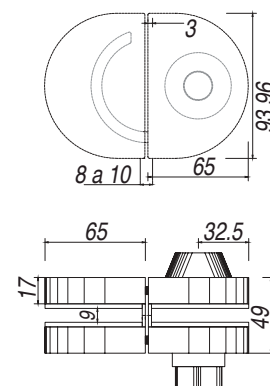

CERRADURAS Y SEGUROS

CERRADURA REDONDA

DOBLE VIDRIO - SKU0004559

Función: Llave Llave
Cristal sugerido: 8mm y 10mm
Acabado: Satinado
Material: Acero inoxidable 304

Función: Llave Mariposa
SKU0004560

SENCILLA VIDRIO MURO - SKU0004561

Función: Llave Llave
Cristal sugerido: 8mm y 10mm
Acabado: Satinado
Material: Acero inoxidable 304

Función: Llave Mariposa
SKU0004562

CERRADURAS CON CAJAS PARA VIDRIO

SENCILLA VIDRIO MURO - SKU0004565

Función: Llave Llave
Cristal sugerido: 8mm y 10mm
Acabado: Satinado
Material: Acero inoxidable 304

DOBLE VIDRIO - SKU0004567

Función: Llave Llave
Cristal sugerido: 8mm y 10mm
Acabado: Satinado
Material: Acero inoxidable 304

SEGURO MEDIA LUNA VIDRIO - SKU0004566

Función: Pasador
Cristal sugerido: 8mm y 10mm
Acabado: Satinado
Material: Acero inoxidable 304

**TENEMOS LAS
SOLUCIONES
PARA TODOS TUS
PROYECTOS**