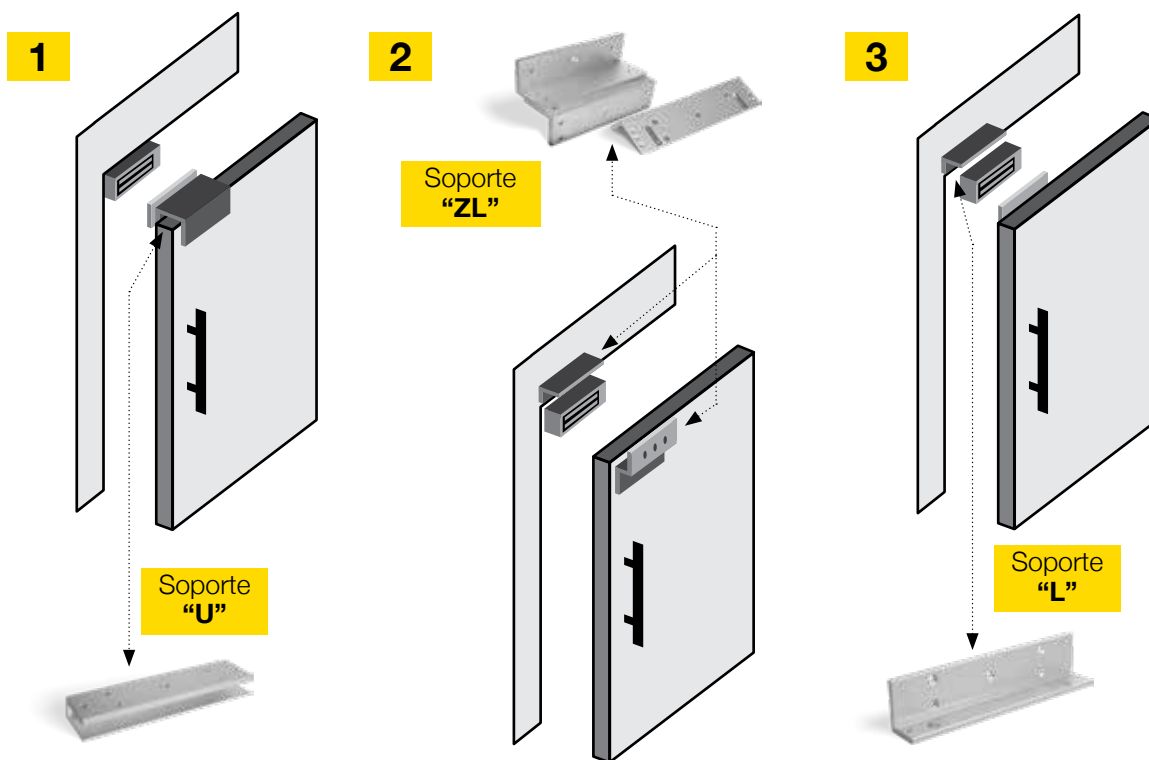

Tipos de Soporte