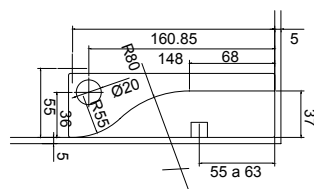

CHAPETA ESQUINERA INFERIOR RECTANGULAR BISAGRA - SKU0004617

Función: Chapeta Esquinera inferior BH
Cristal sugerido: 10mm
Acabado: Satinado
Material: Acero inoxidable 304