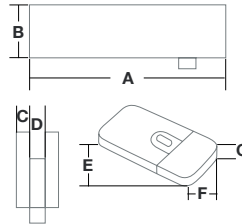

Y1001 Vidrio - Piso

- Cuerpo en aluminio
- Para puertas de vidrio interiores de máximo 110cm de ancho, con un peso máximo de 100kg
- Mantiene la puerta abierta a 90°
- Máxima apertura: 130°
- Dos válvulas para control de velocidad de cierre inicial y final
- Fácil instalación sin necesidad de abrir hueco en el piso