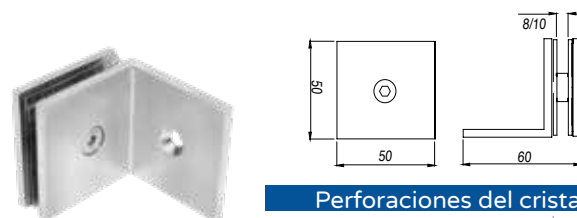

CHAPETA FIJA VIDRIO MURO - SKU0004537

Cristal sugerido: 6mm y 8mm
Acabado: Satinado
Material: Acero inoxidable 304