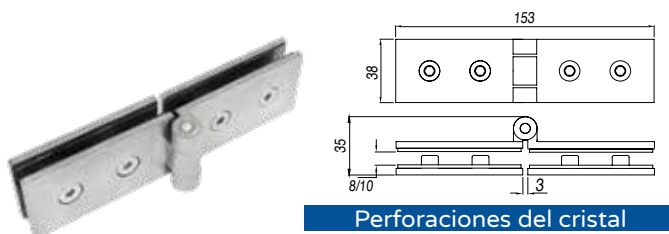

BISAGRA 180° VIDRIO VIDRIO - SKU0004533

Cristal sugerido: 6mm y 8mm
Acabado: Satinado
Material: Acero inoxidable 304