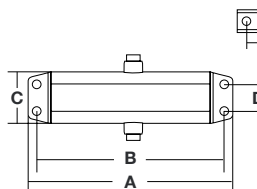

Serie 3005 - Aéreo

- Para puertas hasta 150 kg
- Fuerza ajustable por regulación de resorte 1-6
- Permite apertura hasta 180 °
- Tres válvulas, dos para control de velocidad (inicial y cierre final) y una para control de apertura, ajustando freno hidráulico