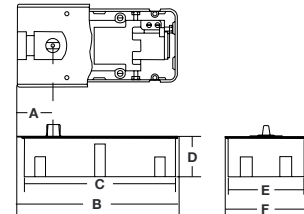

Medidas en mm

| A | B | C | D | E | F | G |
|-----|----|----|----|-----|----|----|
| 190 | 70 | 13 | 15 | 130 | 48 | 11 |

SKU-0007189

Cierra puertas Y1001 Vidrio

Y90 - Piso

- Para puertas de aluminio, vidrio, metal y madera
- Múltiples combinaciones de regulación gracias a sus 11 puntos de ajuste; horizontal, longitudinal y vertical
- Fuerza de 120 kilos
- Mantiene la puerta abierta a 90°.
- Ancho máximo puerta interior: 1200mm
- Ancho máximo puerta exterior: 1000mm
- Fuerza de apertura menor a 60Nm - fuerza de cierre menor a 35 Nm