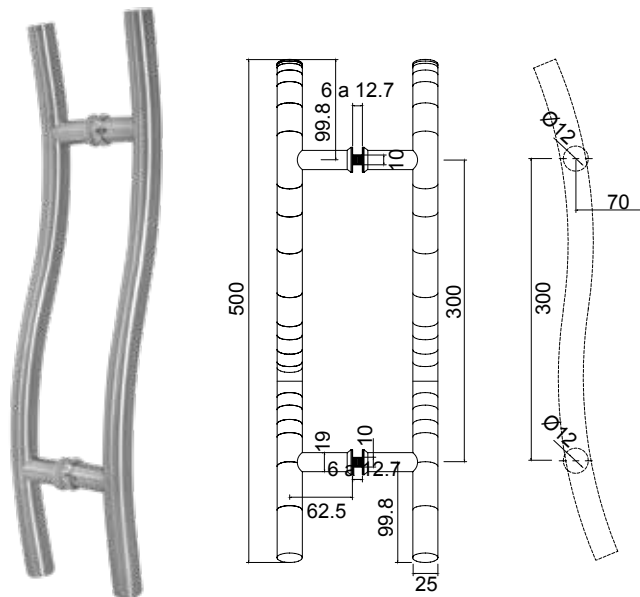

Función: Manija tipo roma 750-550mm
Cristal sugerido: 10mm
Acabado: Satinado
Material: Acero inoxidable 304

HALADERAS

HALADERAS - PUERTAS

MANIJA TIPO H EN TUBO DE 1" DE 1000mm
SKU0004569

Función: Manija tipo roma 1000-800mm
Cristal sugerido: 10mm
Acabado: Satinado
Material: Acero inoxidable 304

MANIJA TIPO S EN TUBO DE 1" DE 500mm
SKU0004570

Función: Manija tipo S 500-300mm
Cristal sugerido: 10mm
Acabado: Satinado
Material: Acero inoxidable 304

MANIJA TIPO C EN TUBO DE 3/4" DE 200mm
SKU0004571