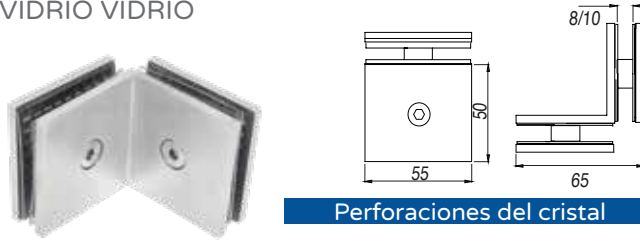

CONECTOR FIJO DOBLE 90° - SKU0004512 VIDRIO VIDRIO

Cristal sugerido: 6mm y 8mm
Acabado: Satinado
Material: Acero inoxidable 304