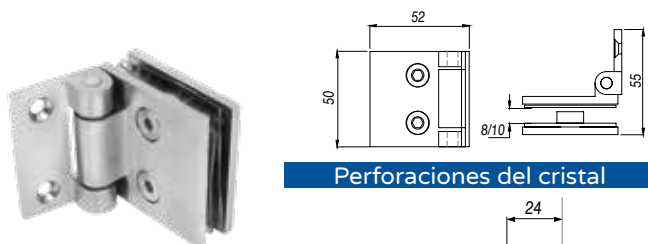

CONECTOR FIJO DOBLE 90° - SKU0004532 VIDRIO VIDRIO

Perforaciones del cristal

Cristal sugerido: 6mm y 8mm
Acabado: Satinado
Material: Acero inoxidable 304

LEON - BAÑO

ABATIBLE

BISAGRA 90° VIDRIO MURO - SKU0004526