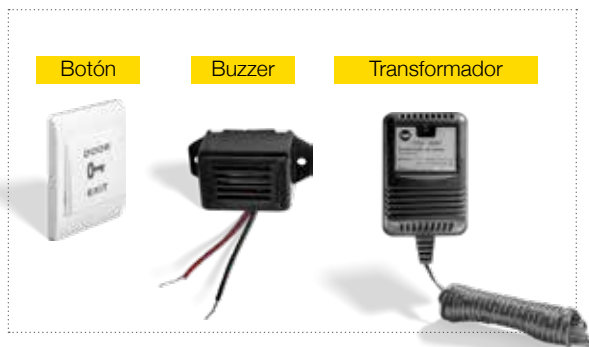

Kit electroimán 350, 600, exterior (IP68) de 350 o 600lb, 350 o 600lb embutir + Botón + Buzzer + Transformador

0006673	Kit Electroiman 350lb
0006674	Kit Electroiman 600lb
0006723	Kit Electroiman 350lb Ext
0006716	Kit Electroiman 600lb Ext
0006729	Kit Electroiman 350lb emb
0006725	Kit Electroiman 600lb emb

+