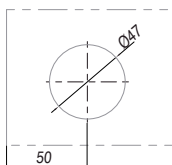

HALADERAS

HALADERAS - PUERTAS

MANIJA TIPO H EN TUBO DE 1" DE 1000mm
SKU0004569

Función: Manija tipo roma 1000-800mm
Cristal sugerido: 10mm
Acabado: Satinado
Material: Acero inoxidable 304

MANIJA TIPO S EN TUBO DE 1" DE 500mm
SKU0004570

Función: Manija tipo S 500-300mm
Cristal sugerido: 10mm
Acabado: Satinado
Material: Acero inoxidable 304

MANIJA TIPO C EN TUBO DE 3/4" DE 200mm
SKU0004571

Función: Manija tipo C
Cristal sugerido: 10mm
Acabado: Satinado
Material: Acero inoxidable 304

HALADERAS - BAÑOS

CAZUELA HUECA
EMBEBIDA - SKU0004577

Perforaciones del cristal

Función: Cazuela baño
Cristal sugerido: 6,8mm
Acabado: Satinado
Material: Acero inoxidable 304

HALADERAS - BAÑOS

CAZUELA CIEGA
EMBEBIDA - SKU0004576

Perforaciones del cristal

Función: Cazuela baño
Cristal sugerido: 6,8mm
Acabado: Satinado
Material: Acero inoxidable 304

BOTÓN CILINDRO DOBLE BAÑO - SKU0004603

Perforaciones del cristal

Función: Botón Baño
Cristal sugerido: 6,8mm
Acabado: Satinado
Material: Acero inoxidable 304