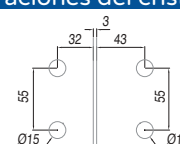

Perforaciones del cristal