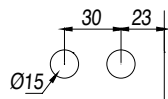

Perforaciones del cristal