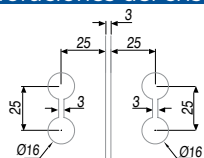

Perforaciones del cristal

Cristal sugerido: 6mm y 8mm
Acabado: Satinado
Material: Acero inoxidable 304