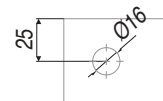

Cristal sugerido: 6mm
Longitud: 2000mm
Material: PVC

CARRO SERIE 2 – BAÑO

CARRO PARA TUBO DE 1 " - SKU0004579

Juego x 2 und

Perforaciones del cristal

Cristal sugerido: 8 y 10mm
Acabado: Satinado
Material: Acero inoxidable 304