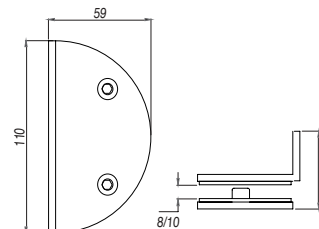

Cristal sugerido: 6mm y 8mm
Acabado: Satinado
Material: Acero inoxidable 304

CHAPETA FIJA VIDRIO MURO -
SKU0004508