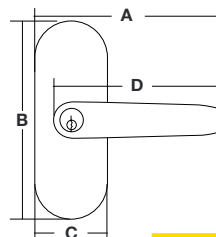

Medidas en mm

| A | B | C | D | E | F | G |
|-----|----|----|----|-----|----|----|
| 190 | 70 | 13 | 15 | 130 | 48 | 11 |

SKU-0007189

Cierra puertas Y1001 Vidrio

Y90 - Piso

- Para puertas de aluminio, vidrio, metal y madera
- Múltiples combinaciones de regulación gracias a sus 11 puntos de ajuste; horizontal, longitudinal y vertical
- Fuerza de 120 kilos
- Mantiene la puerta abierta a 90°.
- Ancho máximo puerta interior: 1200mm
- Ancho máximo puerta exterior: 1000mm
- Fuerza de apertura menor a 60Nm - fuerza de cierre menor a 35 Nm

Medidas en mm

| A | B | C | D | E | F |
|----|-----|-----|----|-----|-----|
| 65 | 292 | 270 | 50 | 123 | 149 |

SKU-0008841

Cierra puertas Y90

SKU-0007034

Combo Cierra P Piso Y90 Pivote

Manijas - Barras Antipánico

Manija Versailles

- Disponible en versión para puertas de madera / metal y para puertas de vidrio
- 3 llaves

Cromo satinado

US26D

Medidas en mm

| A | B | C | D |
|-----|-----|----|-----|
| 145 | 123 | 49 | 137 |