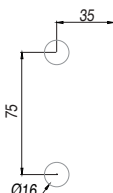

CONECTOR FIJO DOBLE
90° VIDRIO VIDRIO

SKU0004511

Perforaciones del cristal

Cristal sugerido: 6mm y 8mm
Acabado: Satinado
Material: Acero inoxidable 304

TURÍN - BAÑO

ABATIBLE

BISAGRA VIDRIO MURO
SKU0004518

Perforaciones del cristal