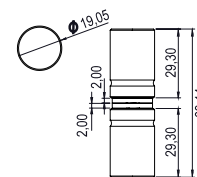

BOTÓN CILINDRO DOBLE BAÑO - SKU0004603

Perforaciones del cristal

Función: Botón Baño
Cristal sugerido: 6,8mm
Acabado: Satinado
Material: Acero inoxidable 304