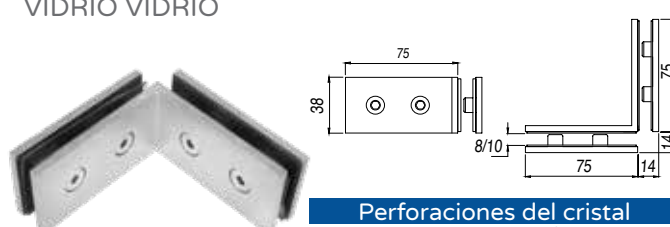

CONECTOR FIJO DOBLE 90° - SKU0004532 VIDRIO VIDRIO

Cristal sugerido: 6mm y 8mm
Acabado: Satinado
Material: Acero inoxidable 304