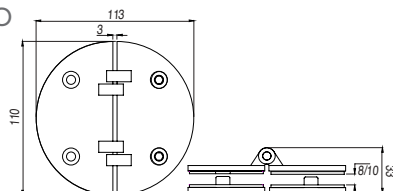

CHAPETA FIJA VIDRIO MURO -
SKU0004508

Perforaciones del cristal

Cristal sugerido: 6mm y 8mm
Acabado: Satinado
Material: Acero inoxidable 304

BISAGRA 180° VIDRIO
SKU0004510

Perforaciones del cristal

Cristal sugerido: 6mm y 8mm
Acabado: Satinado
Material: Acero inoxidable 304