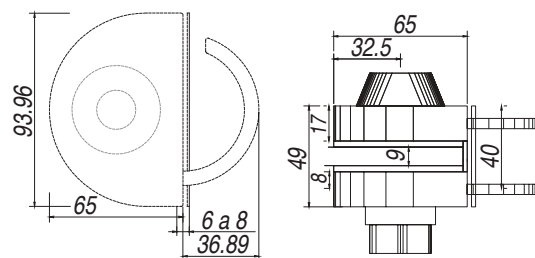

CERRADURAS Y SEGUROS

CERRADURA REDONDA

DOBLE VIDRIO - SKU0004559

Función: Llave Llave
Cristal sugerido: 8mm y 10mm
Acabado: Satinado
Material: Acero inoxidable 304

Función: Llave Mariposa
SKU0004560

SENCILLA VIDRIO MURO - SKU0004561

Función: Llave Llave
Cristal sugerido: 8mm y 10mm
Acabado: Satinado
Material: Acero inoxidable 304

Función: Llave Mariposa
SKU0004562

CERRADURAS CON CAJAS PARA VIDRIO

SENCILLA VIDRIO MURO - SKU0004565

Función: Llave Llave
Cristal sugerido: 8mm y 10mm
Acabado: Satinado
Material: Acero inoxidable 304

DOBLE VIDRIO - SKU0004567

Función: Llave Llave
Cristal sugerido: 8mm y 10mm
Acabado: Satinado
Material: Acero inoxidable 304

SEGURO MEDIA LUNA VIDRIO - SKU0004566

Función: Pasador
Cristal sugerido: 8mm y 10mm
Acabado: Satinado
Material: Acero inoxidable 304

**TENEMOS LAS
SOLUCIONES
PARA TODOS TUS
PROYECTOS**