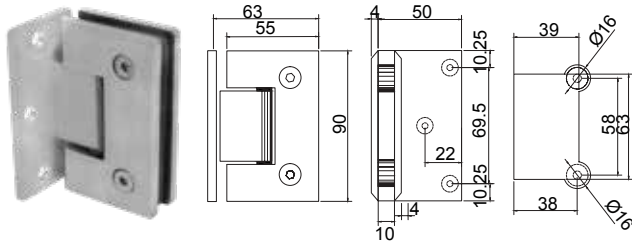

DIVISIONES DE BAÑO ABATIBLES Y DESLIZANTES

TOLEDO - BAÑO

ABATIBLE

BISAGRA 90° VIDRIO MURO - SKU0004522

Cristal sugerido: 8mm y 10mm
Acabado: Satinado
Material: Acero inoxidable 304

CHAPETA 90° FIJA
VIDRIO MURO - SKU0004550

Perforaciones del cristal

Cristal sugerido: 8mm y 10mm
Acabado: Satinado
Material: Acero inoxidable 304

BISAGRA 180° VIDRIO VIDRIO - SKU0004524