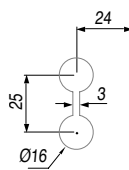

Perforaciones del cristal