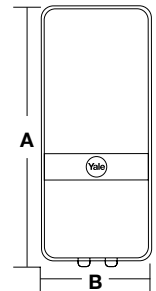

SKU-000897

Yale Digi Vidrio 313