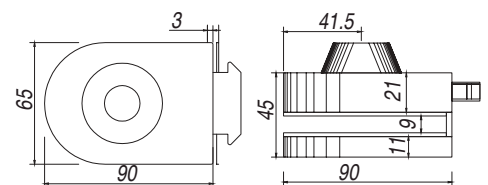

Función: Llave Mariposa
SKU0004564