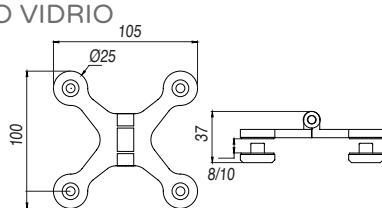

Cristal sugerido: 8mm y 10mm
Acabado: Satinado
Material: Acero inoxidable 304

BISAGRA 180° VIDRIO VIDRIO
SKU0004519