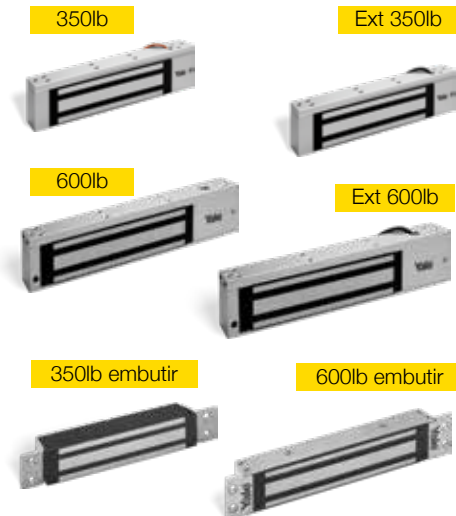

Electroimanés

+ Accesorios

- **0006699** Kit Electroiman 350 CR
- **0006698** Kit Electroiman 600 CR
- **0006910** Kit Eleiman 350 Ext CR
- **0006911** Kit Eleiman 600 Ext CR
- **0006912** Kit Eleiman 350 Emb CR
- **0006913** Kit Eleiman 600 Emb CR