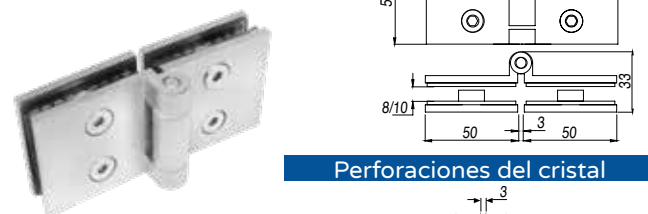

BISAGRA 180° - SKU0004536 VIDRIO VIDRIO

Cristal sugerido: 6mm y 8mm
Acabado: Satinado
Material: Acero inoxidable 304