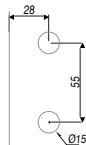

Cristal sugerido: 6mm y 8mm
Acabado: Satinado
Material: Acero inoxidable 304

DIVISIONES DE BAÑO ABATIBLES Y DESLIZANTES

OPORTO - BAÑO

ABATIBLE

BISAGRA VIDRIO MURO
SKU0004509

Perforaciones del cristal

Cristal sugerido: 6mm y 8mm
Acabado: Satinado
Material: Acero inoxidable 304