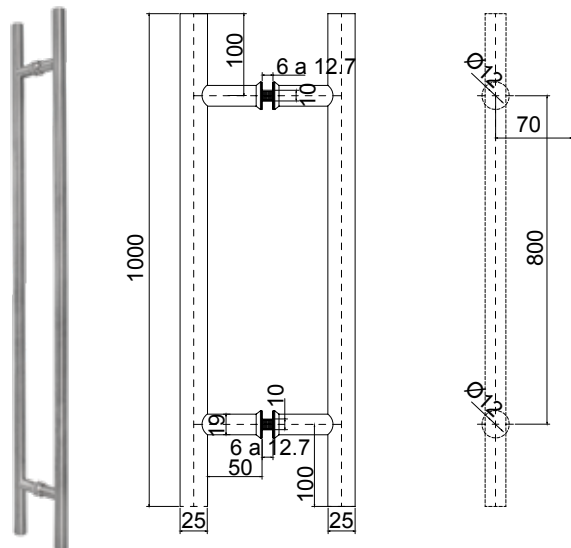

HALADERAS

HALADERAS - PUERTAS

MANIJA TIPO H EN TUBO DE 1" DE 1000mm
SKU0004569

Función: Manija tipo roma 1000-800mm
Cristal sugerido: 10mm
Acabado: Satinado
Material: Acero inoxidable 304

MANIJA TIPO S EN TUBO DE 1" DE 500mm
SKU0004570